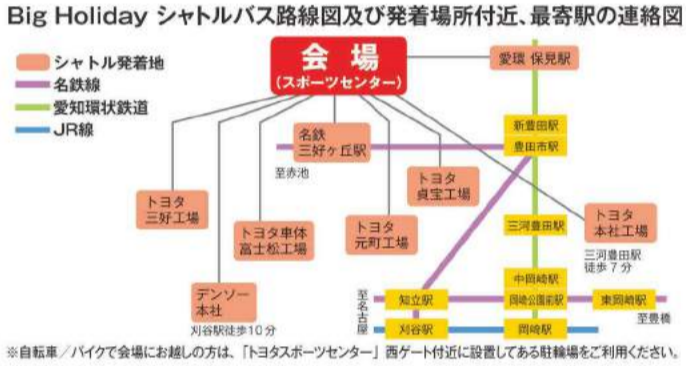

#### 会場からのシャトルバスのご案内(パーク&ライド)

※シャトルバスは随時出発します。

バスのりば	シャトル名	所要時間(おおよそ)
のりば①	刈谷シャトル (デンソー本社正門)	75分
	三好シャトル (トヨタ三好工場バスターミナル)	20分
	富士松シャトル (トヨタ車体富士松工場正門)	50分
のりば⑥	トヨタ本社シャトル (トヨタ本社バスターミナル)	40分
	元町シャトル (トヨタ元町工場バスターミナル)	30分
	貞宝シャトル (トヨタ貞宝工場バスターミナル)	25分

#### 公共交通機関でお帰りの方へのご案内

バスのりば	シャトル名	所要時間(おおよそ)	発車間隔(おおよそ)※詳細は専用チラシ
のりば③	愛知高速交通東部丘陵線(リニモ)長久手古戦場駅	30分	30分毎
グランパス練習場前	愛知環状鉄道 保見駅	15分	15分毎
研修センター2号館前	名鉄豊田線 三好ヶ丘駅	5分	10分毎

※会場から三好ヶ丘駅へ徒歩でお帰りの場合…所要時間約10分

#### 各社へのバスのご案内

各社バスの行き先・発車時間に関しては、輸送本部(のりば②)のスタッフにご確認ください。

バスのりば	シャトル名
のりば②	愛知製鋼、豊田通商、トヨタ紡織、豊田合成、東海理化、トヨタホーム
のりば③	豊田中央研究所(長久手古戦場駅経由)
のりば④	デンソー
のりば⑥	日野自動車

※雨天にて催事内容が変更になった場合は、バス時刻表も変更となる場合があります。変更については、場内アナウンスにてご案内させていただきます。

神様の熱い思いを体感しよう  
オールトヨタ  
**大運動会**

総メニューを  
食べ尽くそう!  
**グルメ横丁** **Doon!**

タンボールの  
巨大迷路が登場!  
**タンボール迷路**

2017 オールトヨタ  
ビッグホリデー **2017 ALL TOYOTA** **入場無料**

**Big Holiday**

雨天決行 時間 10:00~15:30  
10.22 日 会場 トヨタスポーツセンター